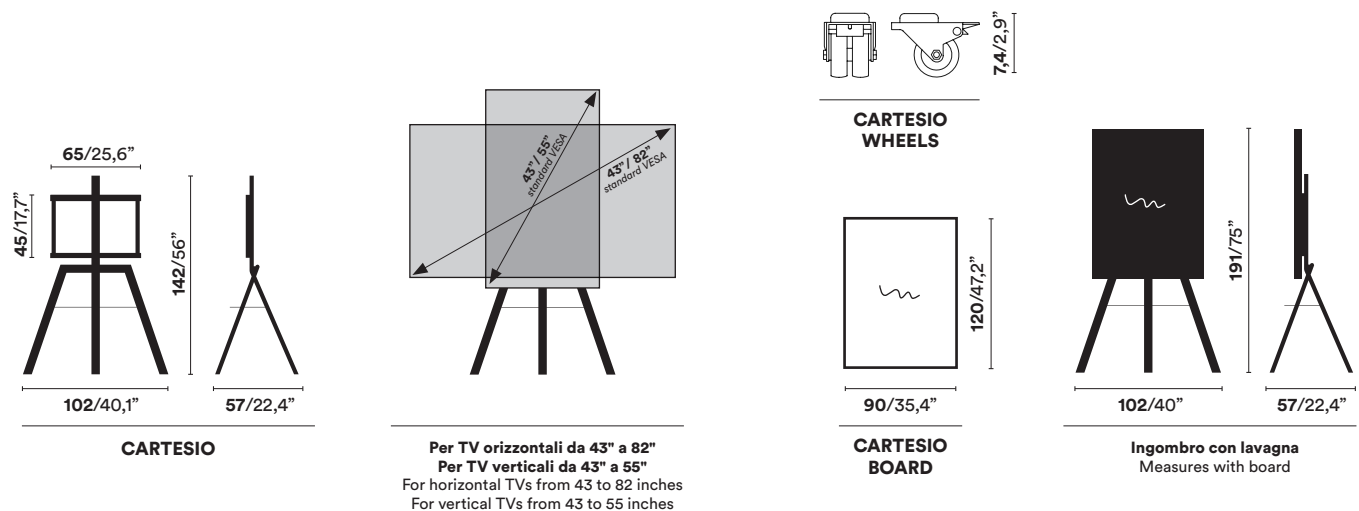

Bildschirmdiagonale von 43 bis 82 Zoll oder *Cartesio Board*.

Ausführungen Gestell: Matt Schwarz oder Weiß. Glänzend Goldfolie.

Zubehör: Magnetische Tafel mit Aluminiumrahmen, erhältlich in zwei Versionen:

Schwarze Tafel für Kreide oder Whiteboard für Boardmarker. Rahmen farblich

abgestimmt.

Set bestehend aus 3 schwarzen, abgebremsten, schwenkbaren Räder, die an

den Beinen befestigt werden können, damit Cartesio einfach und schnell dort

positioniert werden kann, wo man ihn braucht.

Finiture struttura / Structure finishes / Finitions structure / Ausführungen Gestell

Lavagna / Board / Tableau / Tafel

Note

Per TV con un peso massimo di 48 kg. La portata massima del ripiano per le periferiche è 5 kg.
For TVs with a maximum weight of 48 kg. Max. load per device shelf: 5 kg.
Pour les téléviseurs d'un poids maximum de 48 kg. Max. charge par tablette des dispositifs : 5 kg.
Für Fernseher mit einem Gewicht von max. 48 kg. Max. Belastung pro Geräteboden: 5 kg.