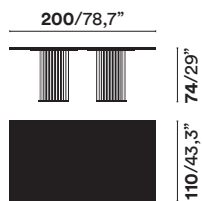

DE Tisch aus Aluminium mit zentraler oder doppelter Tischbasis für den Innen-

und Außenbereich. Erhältlich mit vier unterschiedlichen Tischplatten (rund, quadratisch, rechteckig, oval) und 10 verschiedenen Größen.

Materisches Finish: Corkcrete in Beige, Grau oder Taubengrau.

Mattes Finish: Klassisches Weiß RAL 9016.

Glänzendes Finish: Blattgold (für den Innenbereich).

HERCLE S 110

HERCLE C 110

HERCLE R 200

HERCLE R 250