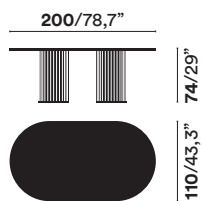

HERCLE R 200

HERCLE O 200