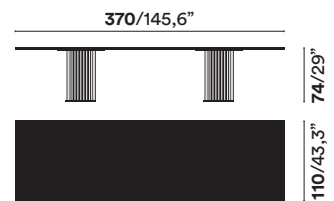

HERCLE R 370