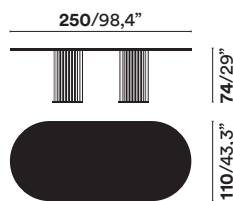

HERCLE R 250

HERCLE O 250