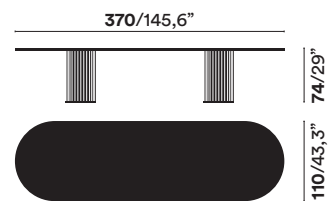

HERCLE R 310

HERCLE R 370

HERCLE O 200

HERCLE O 250

HERCLE O 310

HERCLE O 370

Note

La finitura Corkcrete è una speciale malta ecologica risultante da una combinazione di sughero e resine naturali a base d'acqua.