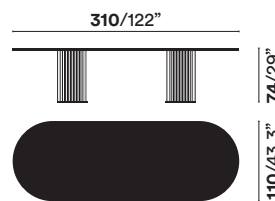

HERCLE R 310

HERCLE R 370

HERCLE O 200

HERCLE O 250

HERCLE O 310

HERCLE O 370

Note

La finitura Corkcrete è una speciale malta ecologica risultante da una combinazione di sughero e resine naturali a base d'acqua.