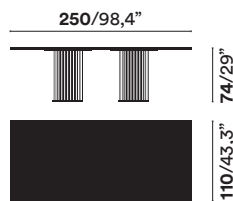

HERCLE R 250