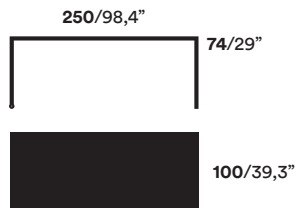

Peso / Weight / Poids / Gewicht

200x100 kg 29; 250x100 kg 36; 310x100 kg 43; 370x100 kg 51

Misure speciali a preventivo / Special measures upon request.

Mesures spéciales sur devis / Kostenvoranschlag für spezielle Maße.

Lunghezza / length / longueur / Länge: MAX 410 cm

Profondità / width / largeur / Breite: MAX 140 cm

ILT2.200

ILT2.250

ILT2.WHEEL

ILT2.310

ILT2.370

Finitura Cocciopesto
Cocciopesto finish