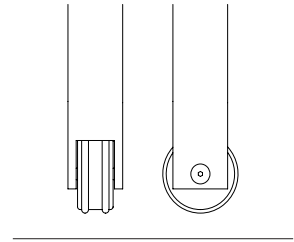

Lunghezza / length / longueur / Länge: MAX 410 cm

Profondità / width / largeur / Breite: MAX 140 cm

ILT2.200

ILT2.250

ILT2.WHEEL

ILT2.310

ILT2.370

Finitura Cocciopesto
Cocciopesto finish