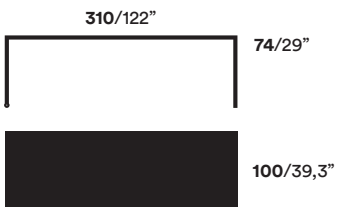

Lunghezza / length / longueur / Länge: MAX 410 cm

Profondità / width / largeur / Breite: MAX 140 cm

ILT2.200

ILT2.250

ILT2.WHEEL

ILT2.310

ILT2.370

Finitura Cocciopesto
Cocciopesto finish