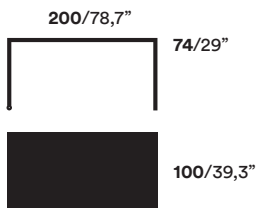

Peso / Weight / Poids / Gewicht

200x100 kg 29; 250x100 kg 36; 310x100 kg 43; 370x100 kg 51

Misure speciali a preventivo / Special measures upon request.

Mesures spéciales sur devis / Kostenvoranschlag für spezielle Maße.

Lunghezza / length / longueur / Länge: MAX 410 cm

Profondità / width / largeur / Breite: MAX 140 cm

ILT2.200

ILT2.250

ILT2.WHEEL

ILT2.310

ILT2.370

Finitura Cocciopesto
Cocciopesto finish